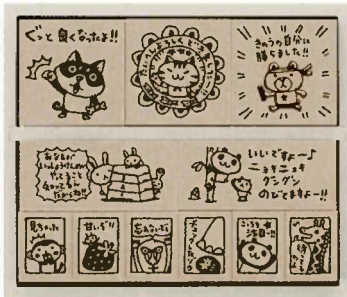

©ボンバージョン/ボン社

No.1165-K

忍者ごほうびスタンプ
1セット11コ組

原寸大印面見本