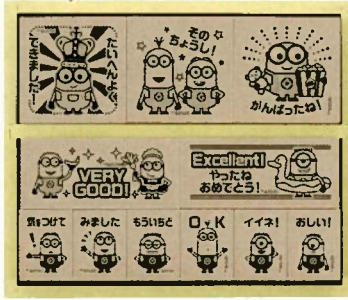

ごほうびスタンプ (木製ゴム印)

★学納価 各2,500円

●木製トレー / 8.6×10.1cm ●スタンプ / 3×3cm / 2×4.5cm / 2×1.5cm

No.1171-K NEW
ミニオンズごほうびスタンプ
1セット11こ組

原寸大印面見本

TM&©Universal Studios

No.1170-K NEW
ことり ごほうびスタンプ
1セット11こ組

原寸大印面見本

No.1172-K NEW
スヌーピー英語ごほうびスタンプ
1セット11こ組

原寸大印面見本

© 2018 Peanuts Worldwide LLC www.SNOOPY.co.jp

No.1127-K
スヌーピーごほうびスタンプ
1セット11こ組

原寸大印面見本

© 2018 Peanuts Worldwide LLC www.SNOOPY.co.jp

No.1167-K
アルフスの少女ハイジ
ごほうびスタンプ
1セット11こ組

原寸大印面見本

©ZUIVO

キャラクターに合わせた
すてきなコメントがいっぱいです!
3サイズセットで使い方がいろいろ!

No.1138-K
ちびまる子ちゃんごほうびスタンプ
1セット11こ組

原寸大印面見本

©くらぶプロダクション/日本アニメーション

No.1119-K
ドラえもんごほうびスタンプ②
1セット13こ組

原寸大印面見本

©Fujiko-Pro, Shogakukan, TV-Asahi, Shin-ei, and ADK 発売元/日ジョウワット株式会社

No.1120-K
リラックマごほうびスタンプ
1セット13こ組

原寸大印面見本

©2018 San-X Co., Ltd. All Rights Reserved.

No.1123-K
となりのトトロごほうびスタンプ②
1セット11こ組

原寸大印面見本

©Studio Ghibli